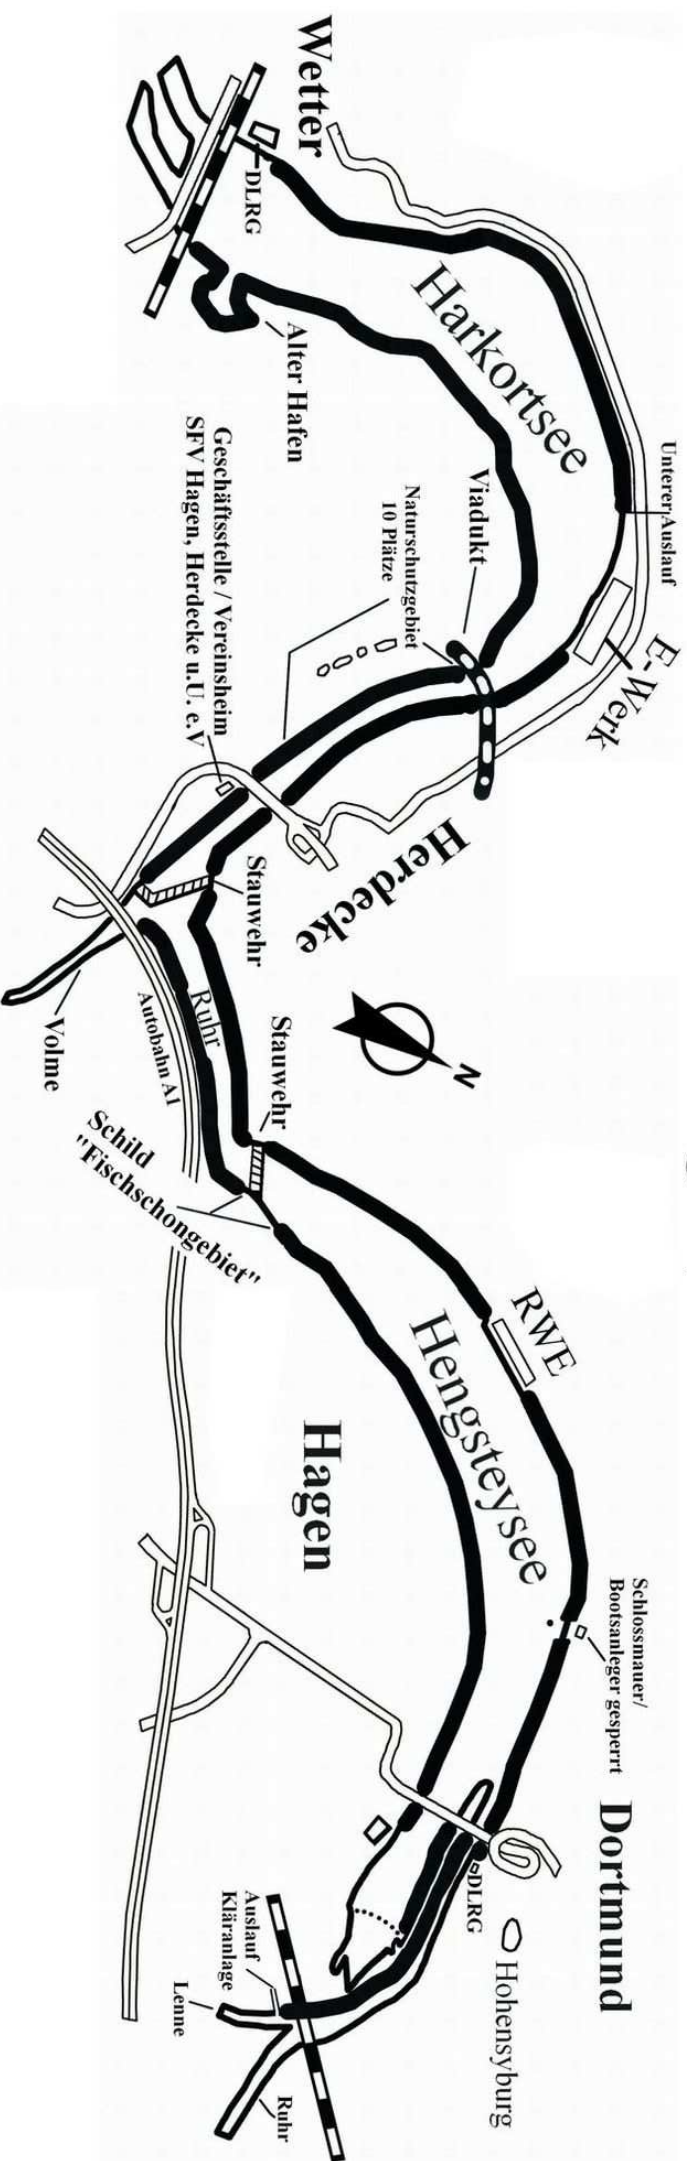

Gewässerkarte des SFV Hagen, Herdecke u.U. e.V.

Es dürfen nur die fett-gezeichneten Uferstrecken befischt werden!