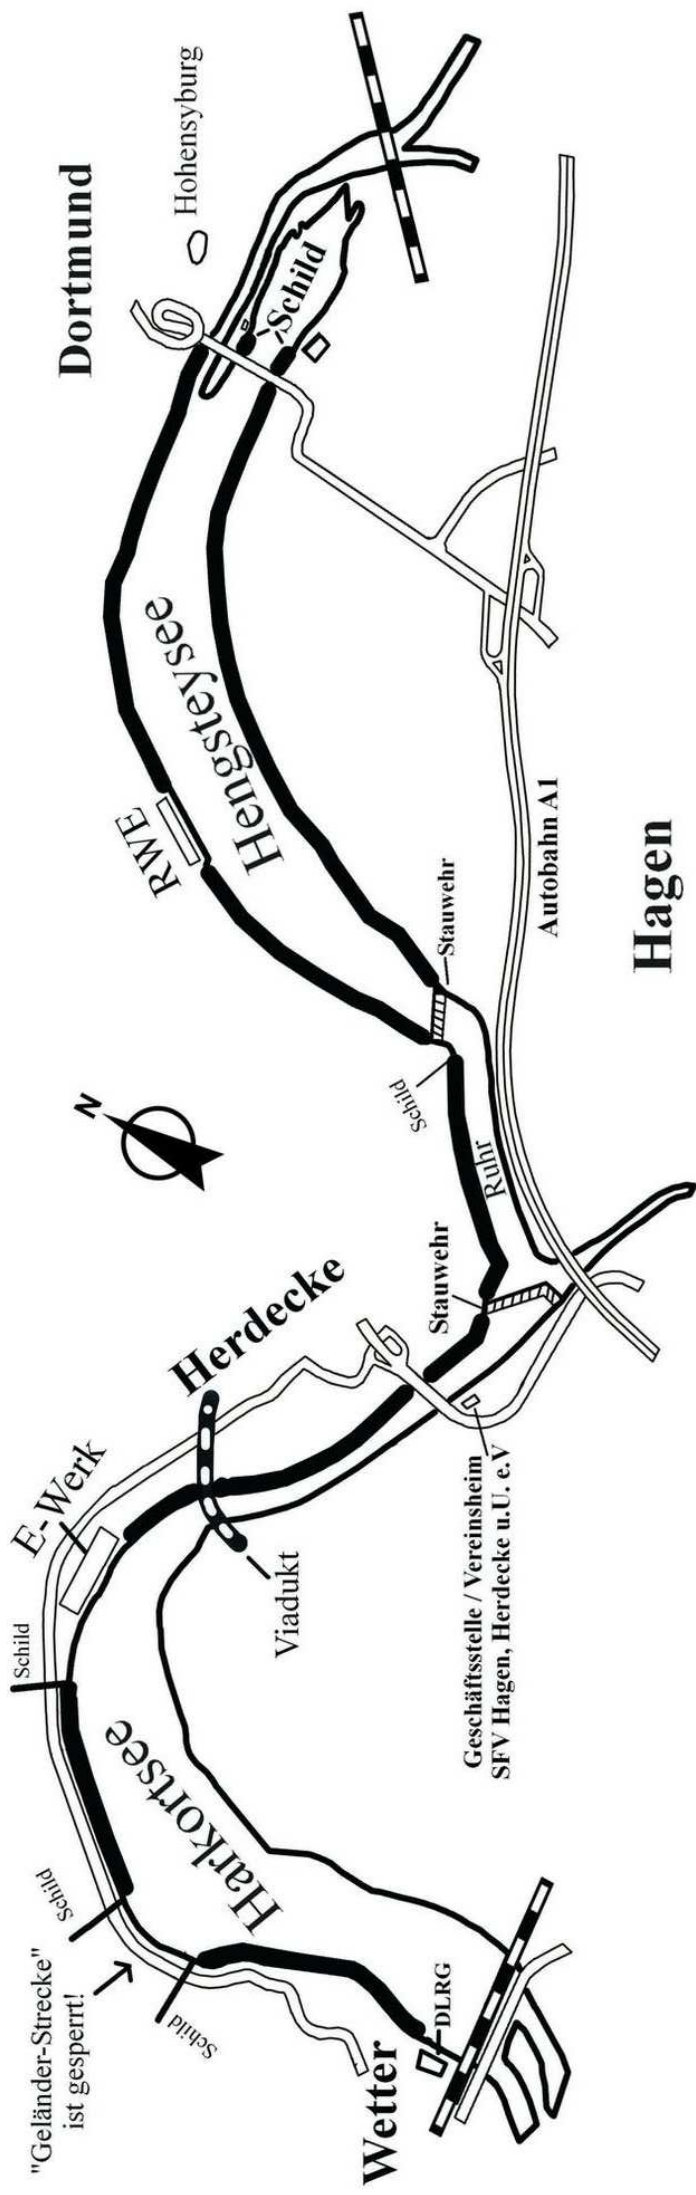

Gastanglerstrecke des SFV Hagen, Herdecke u.U. e.V.

Zu befischen ist nur die fett-gezeichnete Uferstrecke!